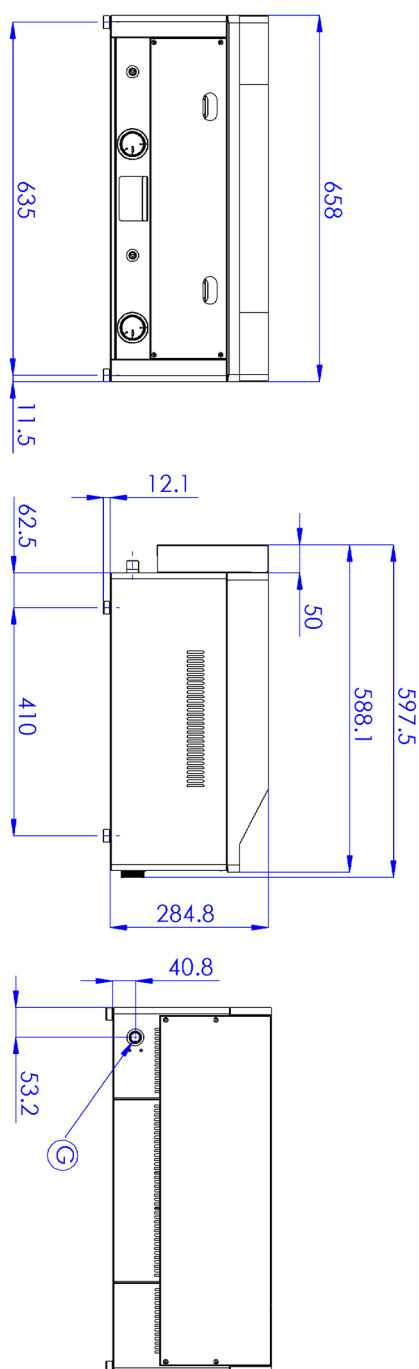

Grilovací deska 65x48 plynová durable chrom kombinovaná stolní

Model	Sap kód	00020926
FTHRC 60 G	Skupina artiklů	Grily a grilovací plotny

- Typ povrchu zařízení: Kombinovaný
- Rozměr grilovací desky [mm x mm]: 650 x 480
- Tloušťka grilovací desky [mm]: 10.00
- Zásuvka na odpadní tuk: Ano
- Nezávislé topné zóny: Samostatné ovládání pro každou topnou zónu
- Maximální teplota zařízení [°C]: 300
- Povrchová úprava: durable chrom
- Odnímatelný lem: Ne
- Zapalování: Piezo

Sap kód	00020926	Výkon plynový [kW]	8.000
Šířka netto [mm]	658	Druh připojení plynu	Propan butan, zemní plyn
Hloubka netto [mm]	598	Rozměr grilovací desky [mm x mm]	650 x 480
Výška netto [mm]	285	Typ povrchu zařízení	Kombinovaný
Hmotnost netto [kg]	45.00		

Grilovací deska 65x48 plynová durable chrom kombinovaná stolní

Model	Sap kód	00020926
FTHRC 60 G	Skupina artiklů	Grily a grilovací plotny

Grilovací deska 65x48 plynová durable chrom kombinovaná stolní

Model	Sap kód	00020926
FTHRC 60 G	Skupina artiklů	Grily a grilovací plotny

1. Sap kód:

00020926

2. Šířka netto [mm]:

658

3. Hloubka netto [mm]:

598

4. Výška netto [mm]:

285